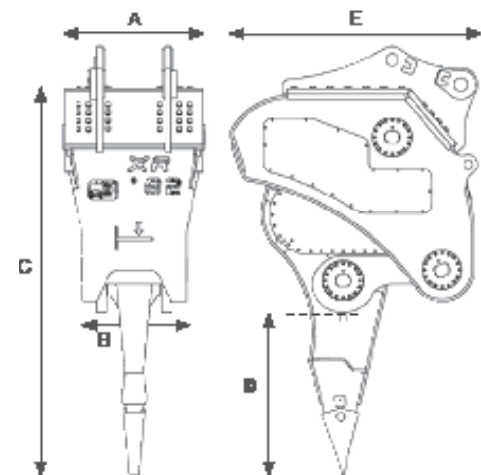

TECHNICAL SPECIFICATIONS.

	AR18 - 25	AR24 - 37	AR32 - 42	AR40 - 49
Excavator weight (Tn)	18 - 23	24 - 32	32 - 40	40 - 55
Operating Weight (kg)	2500	3700	4200	4900
Hydraulic working pressure (Mpa)	16	24	24	28
Hydraulic oil flow (L/min)	160	190	210	270
Frecuency (1/min)	900	1100	1100	1100
A (mm)	830	775	860	960
B (mm)	780	635	630	630
C (mm)	2243	2715	2865	3000
D (mm)	1000	1160	1215	1315
E (mm)	1600	1660	1715	1830